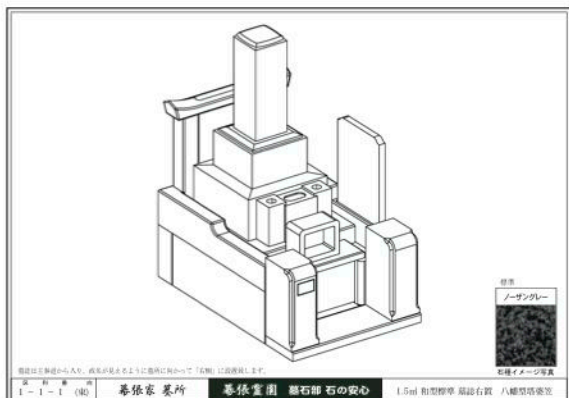

幕張霊園 Makuhari Cemetery

「石の見本帳」
取りすぐりのお勧め石種です。 トリプル保証 7年

エントリー
当園の基本石種です。
■0623
■0624
■0625
■0626
■0627
■0628
■0629
■0630
■0631
■0632
■0633
■0634
■0635
■0636
■0637
■0638
■0639
■0640
■0641
■0642
■0643
■0644
■0645
■0646
■0647
■0648
■0649
■0650
■0651
■0652
■0653
■0654
■0655
■0656
■0657
■0658
■0659
■0660
■0661
■0662
■0663
■0664
■0665
■0666
■0667
■0668
■0669
■0670
■0671
■0672
■0673
■0674
■0675
■0676
■0677
■0678
■0679
■0680
■0681
■0682
■0683
■0684
■0685
■0686
■0687
■0688
■0689
■0690
■0691
■0692
■0693
■0694
■0695
■0696
■0697
■0698
■0699
■0700

推奨 B
■0701
■0702
■0703
■0704
■0705
■0706
■0707
■0708
■0709
■0710
■0711
■0712
■0713
■0714
■0715
■0716
■0717
■0718
■0719
■0720
■0721
■0722
■0723
■0724
■0725
■0726
■0727
■0728
■0729
■0730
■0731
■0732
■0733
■0734
■0735
■0736
■0737
■0738
■0739
■0740
■0741
■0742
■0743
■0744
■0745
■0746
■0747
■0748
■0749
■0750

推奨 C
■0751
■0752
■0753
■0754
■0755
■0756
■0757
■0758
■0759
■0760
■0761
■0762
■0763
■0764
■0765
■0766
■0767
■0768
■0769
■0770
■0771
■0772
■0773
■0774
■0775
■0776
■0777
■0778
■0779
■0780
■0781
■0782
■0783
■0784
■0785
■0786
■0787
■0788
■0789
■0790
■0791
■0792
■0793
■0794
■0795
■0796
■0797
■0798
■0799
■0800

高彩
■0801
■0802
■0803
■0804
■0805
■0806
■0807
■0808
■0809
■0810
■0811
■0812
■0813
■0814
■0815
■0816
■0817
■0818
■0819
■0820
■0821
■0822
■0823
■0824
■0825
■0826
■0827
■0828
■0829
■0830
■0831
■0832
■0833
■0834
■0835
■0836
■0837
■0838
■0839
■0840
■0841
■0842
■0843
■0844
■0845
■0846
■0847
■0848
■0849
■0850

エクスクルーシブ
■0851
■0852
■0853
■0854
■0855
■0856
■0857
■0858
■0859
■0860
■0861
■0862
■0863
■0864
■0865
■0866
■0867
■0868
■0869
■0870
■0871
■0872
■0873
■0874
■0875
■0876
■0877
■0878
■0879
■0880
■0881
■0882
■0883
■0884
■0885
■0886
■0887
■0888
■0889
■0890
■0891
■0892
■0893
■0894
■0895
■0896
■0897
■0898
■0899
■0900

石の安心
043-239-7856

■ 石材見本帳 A 3版です

ご紹介キャンペーン開始致します。

霊園管理部では、墓所をご購入頂いた皆様を対象に当園の安心をもっとより多くの皆様に知って頂き安住の地としてご選択頂く方を増やすために「ご紹介キャンペーン」開始致します。

墓所を新しくお求めされる方をご紹介いただき墓所を本契約されますとご紹介者並びにご契約者の方双方に、キャンペーンの期間ごとのキャッシュバックまたは、マイリポイント、豪華賞品などのいずれかをプレゼント致します。

プレゼントの企画並び詳細は、霊園事務所までお問い合わせください。

霊園カレンダー

2月

日	月	火	水	木	金	土
30	31	1 祝	2 大要 休園日	3 先勝	4 友引	5 先負
6 仏滅	7 大安	8 赤白	9 先勝 休園日	10 友引	11 先負 憲法記念日	12 仏滅
13 人夫	14 赤白	15 先勝	16 友引 休園日	17 先負	18 凶悪	19 人夫 フェア
20 赤白	21 先勝	22 友引	23 赤白 休園日	24 仏滅	25 大安	26 赤白
27 先勝	28 赤白	1	2	3	4	5
6	7	8	9	10	11	12